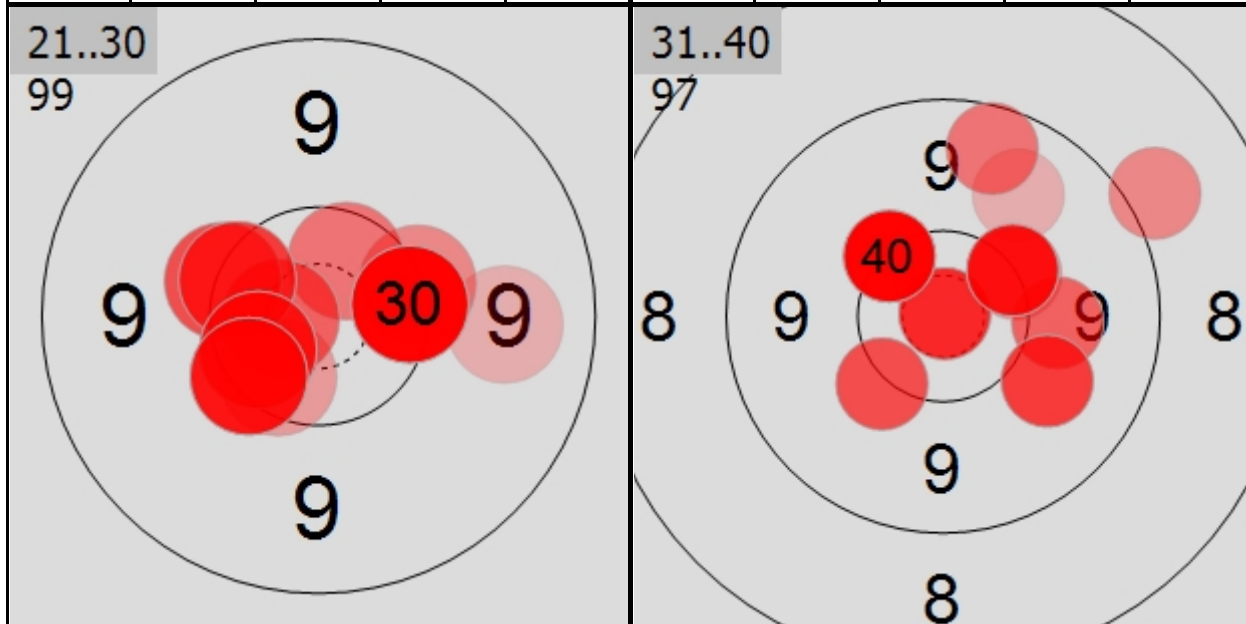

### DUMEC Sylvie M-P

**Qualification**

**544 - 20x Points**

**TUE 19 JUL 2016 08:30**

No	Score	No	Score	No	Score	No	Score	No	Score	No	Score	No	Score	No	Score
1	10	3	9	5	10	7	10	9	9	11	10	13	9	15	8
2	10	4	10	6	8	8	10	10	9	12	10	14	10	16	9

No	Score	No	Score	No	Score	No	Score	No	Score	No	Score	No	Score	No	Score
21	9	23	10	25	10	27	10	29	10	31	9	33	9	35	10
22	10	24	10	26	10	28	10	30	10	32	10	34	9	36	10