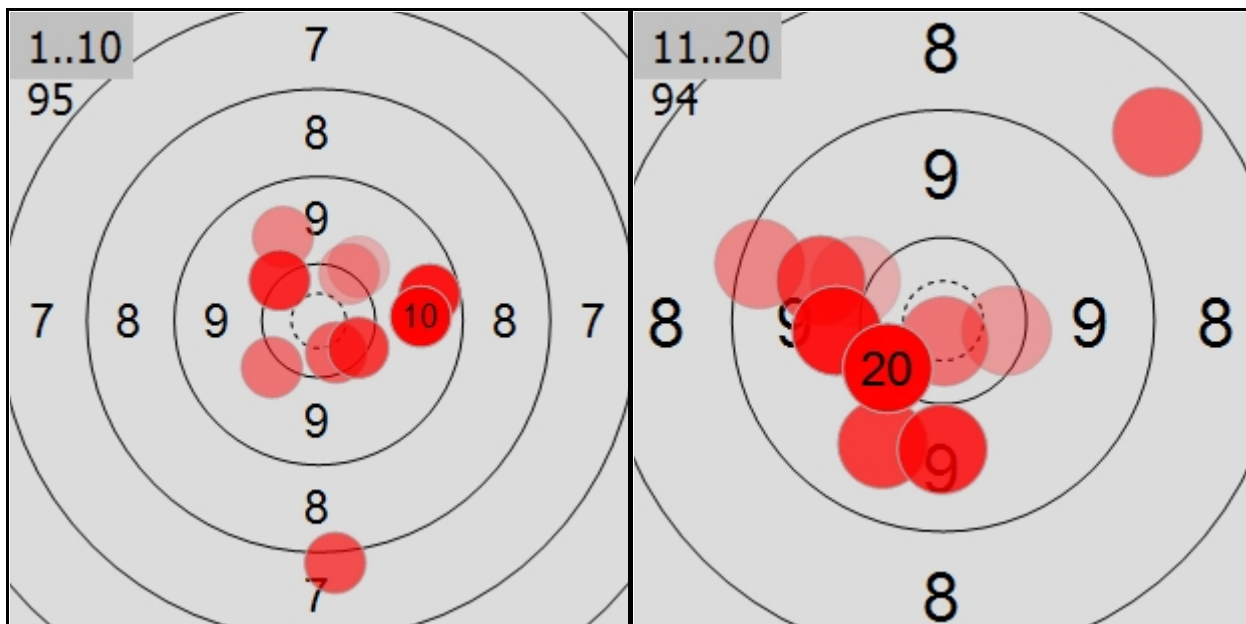

## 50m RIFLE 3 POSITIONS S2 MEN

### DUMEC Sylvie M-P

**Qualification**

**544 - 20x Points**

**TUE 19 JUL 2016 08:30**

No	Score	No	Score	No	Score	No	Score	No	Score	No	Score	No	Score	No	Score
1	10	3	9	5	10	7	10	9	9	11	10	13	9	15	8
2	10	4	10	6	8	8	10	10	9	12	10	14	10	16	9

No	Score	No	Score	No	Score	No	Score	No	Score	No	Score	No	Score	No	Score
21	9	23	10	25	10	27	10	29	10	31	9	33	9	35	10
22	10	24	10	26	10	28	10	30	10	32	10	34	9	36	10